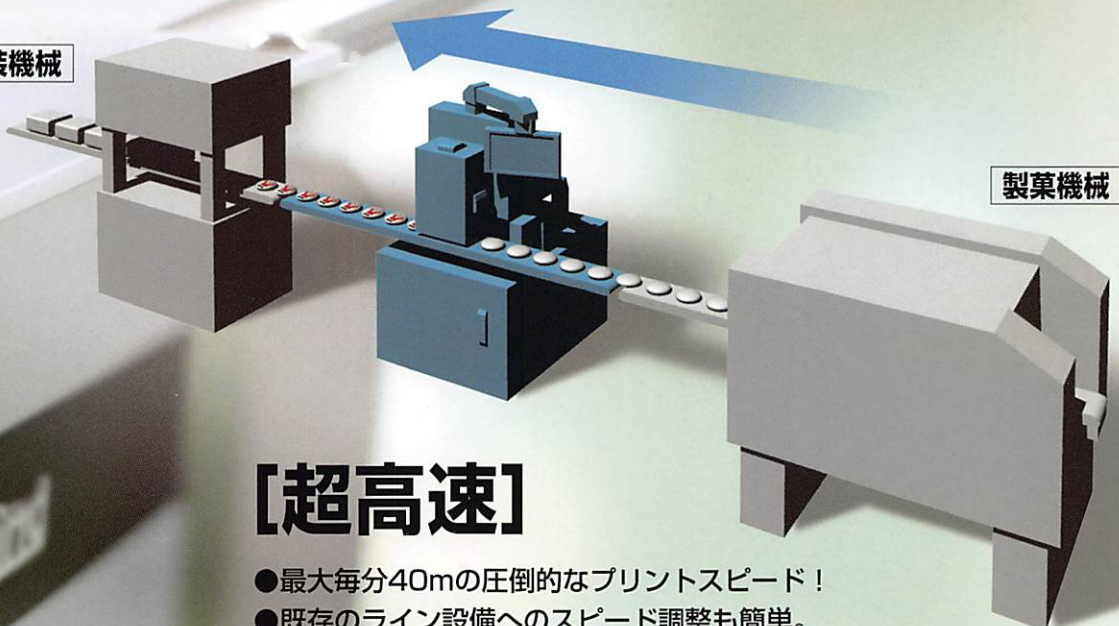

MMP-560Li/560Li-W

フードプリンターカーベル

これが真の業務用フードプリンター

包装機械

[超高速]

- ●最大毎分40mの圧倒的なプリントスピード!
- ●既存のライン設備へのスピード調整も簡単。
- ●5cm大の素材を1cm等間隔で並べたとして、660個/1分のプリント可能

Mastermind