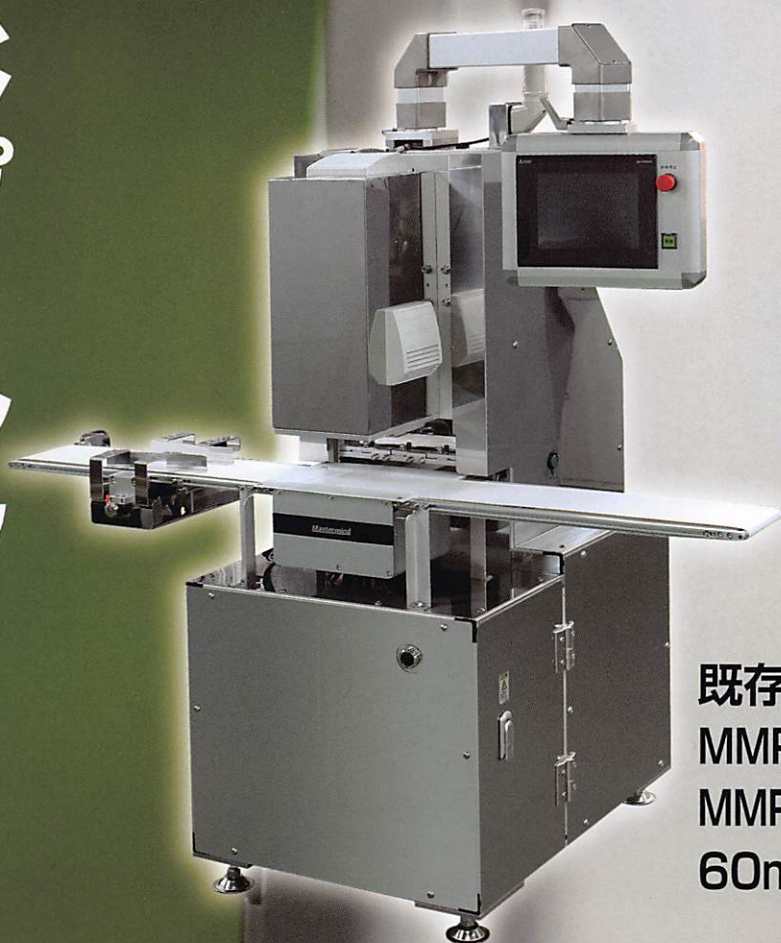

## MMP-560Li/560Li-W

フードプリンタクーベル

分速40m 高精細  
インライン型  
フードプリンタ

既存のライン設備に対応可能  
MMP-560Liは印刷幅56mmまで  
MMP-560Li-Wは印刷幅110mmまで  
60mmまでの厚さに対応

## これが真の業務用フードプリンター

包装機械

### [超高速]

- 最大毎分40mの圧倒的なプリントスピード!
- 既存のライン設備へのスピード調整も簡単。
- 5cm大の素材を1cm等間隔で並べたとして、660個/1分のプリント可能

Mastermind