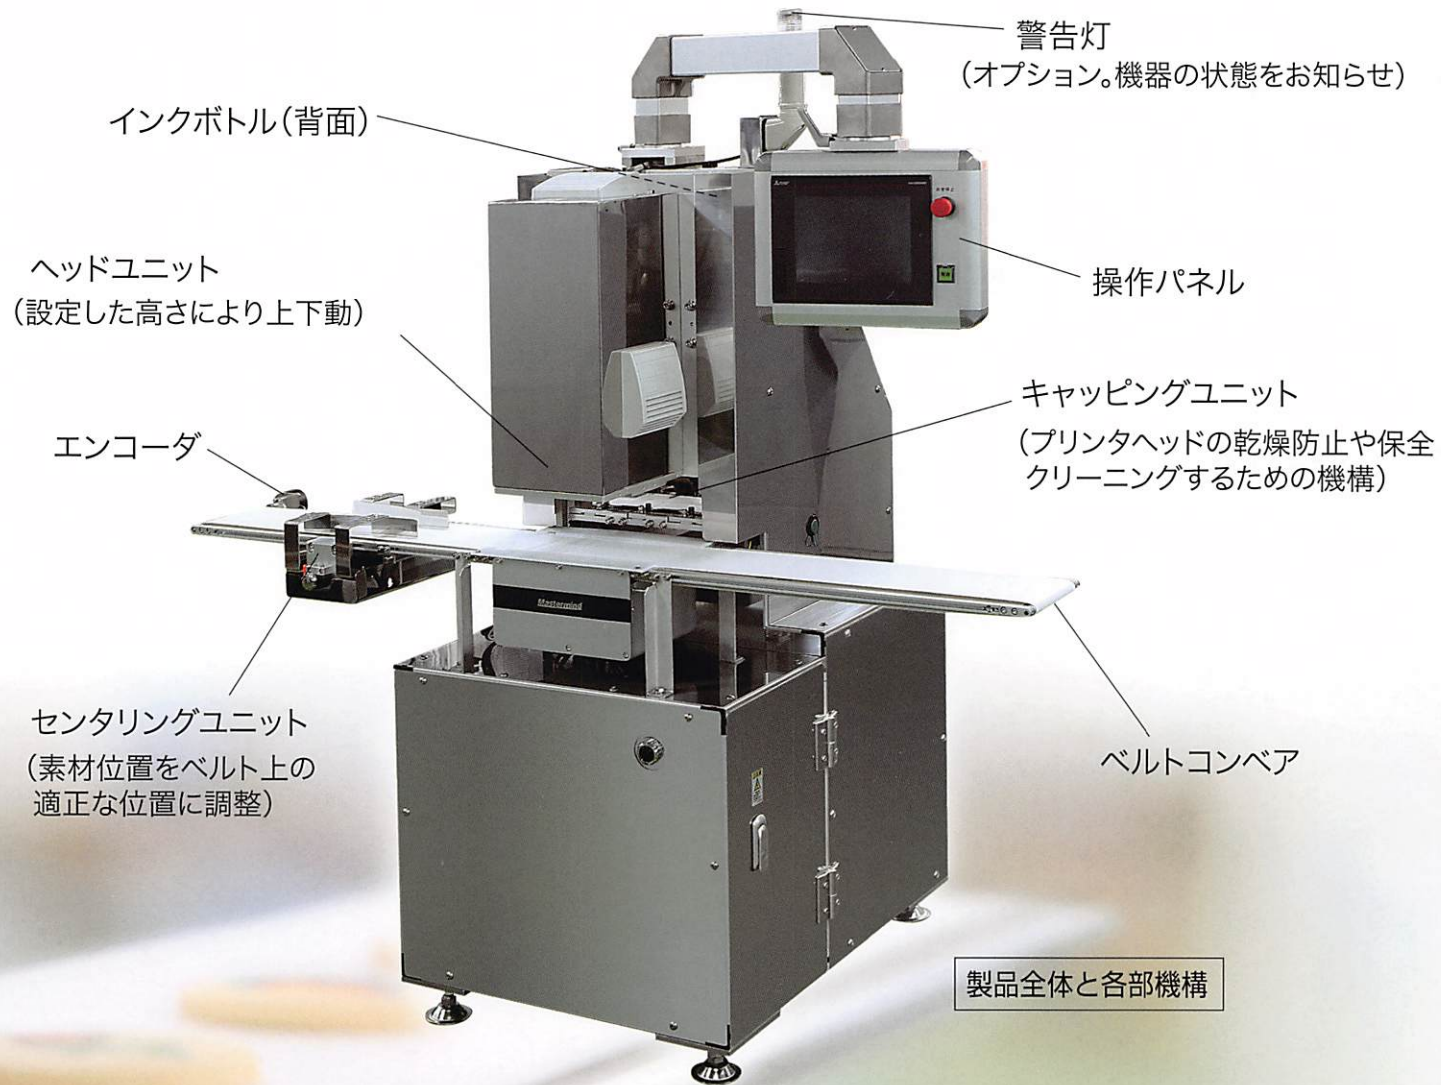

## MMP-560Li/560Li-W

フードプリンタクーベル

分速40m 高精細  
インライン型  
フードプリンタ

既存のライン設備に対応可能  
MMP-560Liは印刷幅56mmまで  
MMP-560Li-Wは印刷幅110mmまで  
60mmまでの厚さに対応

# MMP-560Li/560Li-W

フードプリンターカーベル

## これが真の業務用フードプリンター

包装機械

### [超高速]

- 最大毎分40mの圧倒的なプリントスピード!
- 既存のライン設備へのスピード調整も簡単。
- 5cm大の素材を1cm等間隔で並べたとして、660個/1分のプリント可能

Mastermind